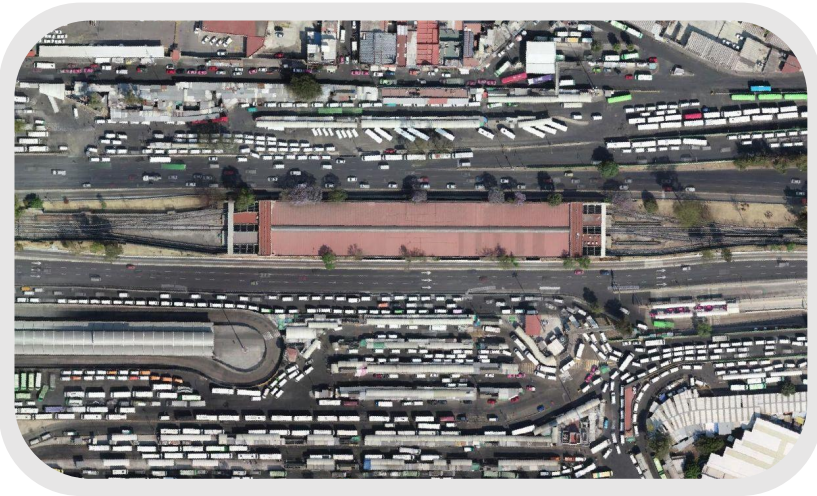

COMPARACIÓN

ANTES