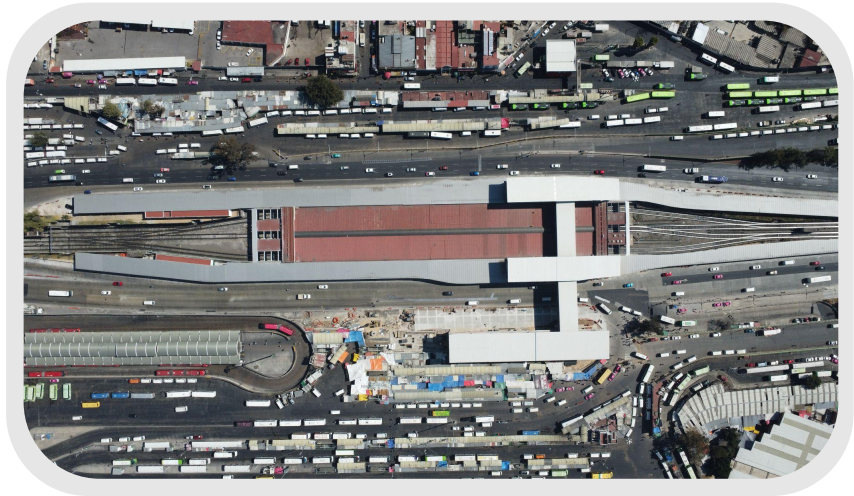

COMPARACIÓN

ANTES

AHORA