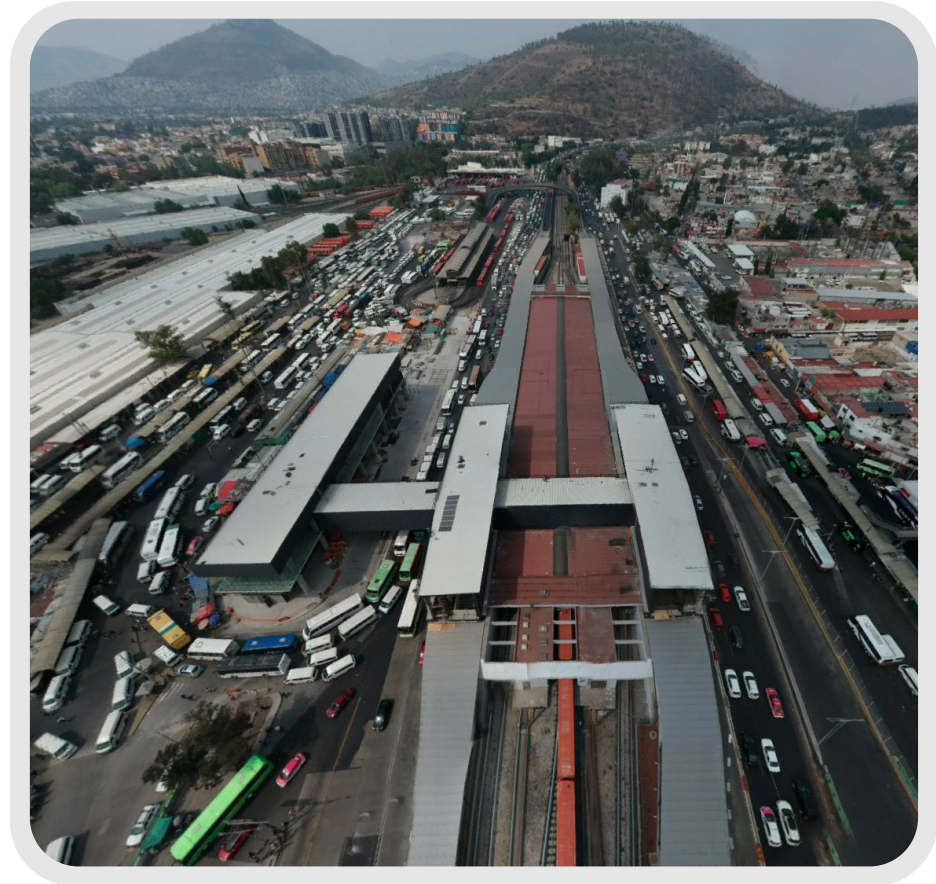

CETRAM INDIOS VERDES

	Rutas CDMX	9
	Rutas EDOMEX	22
	Transporte Federal	8
	Transporte Metropolitano	10
	Metro	Línea 3
	Metrobús	Línea 1, 3 y 7
	Cablebús	Línea 1
	Mexibús	Línea IV
	Mexicable	Línea 2