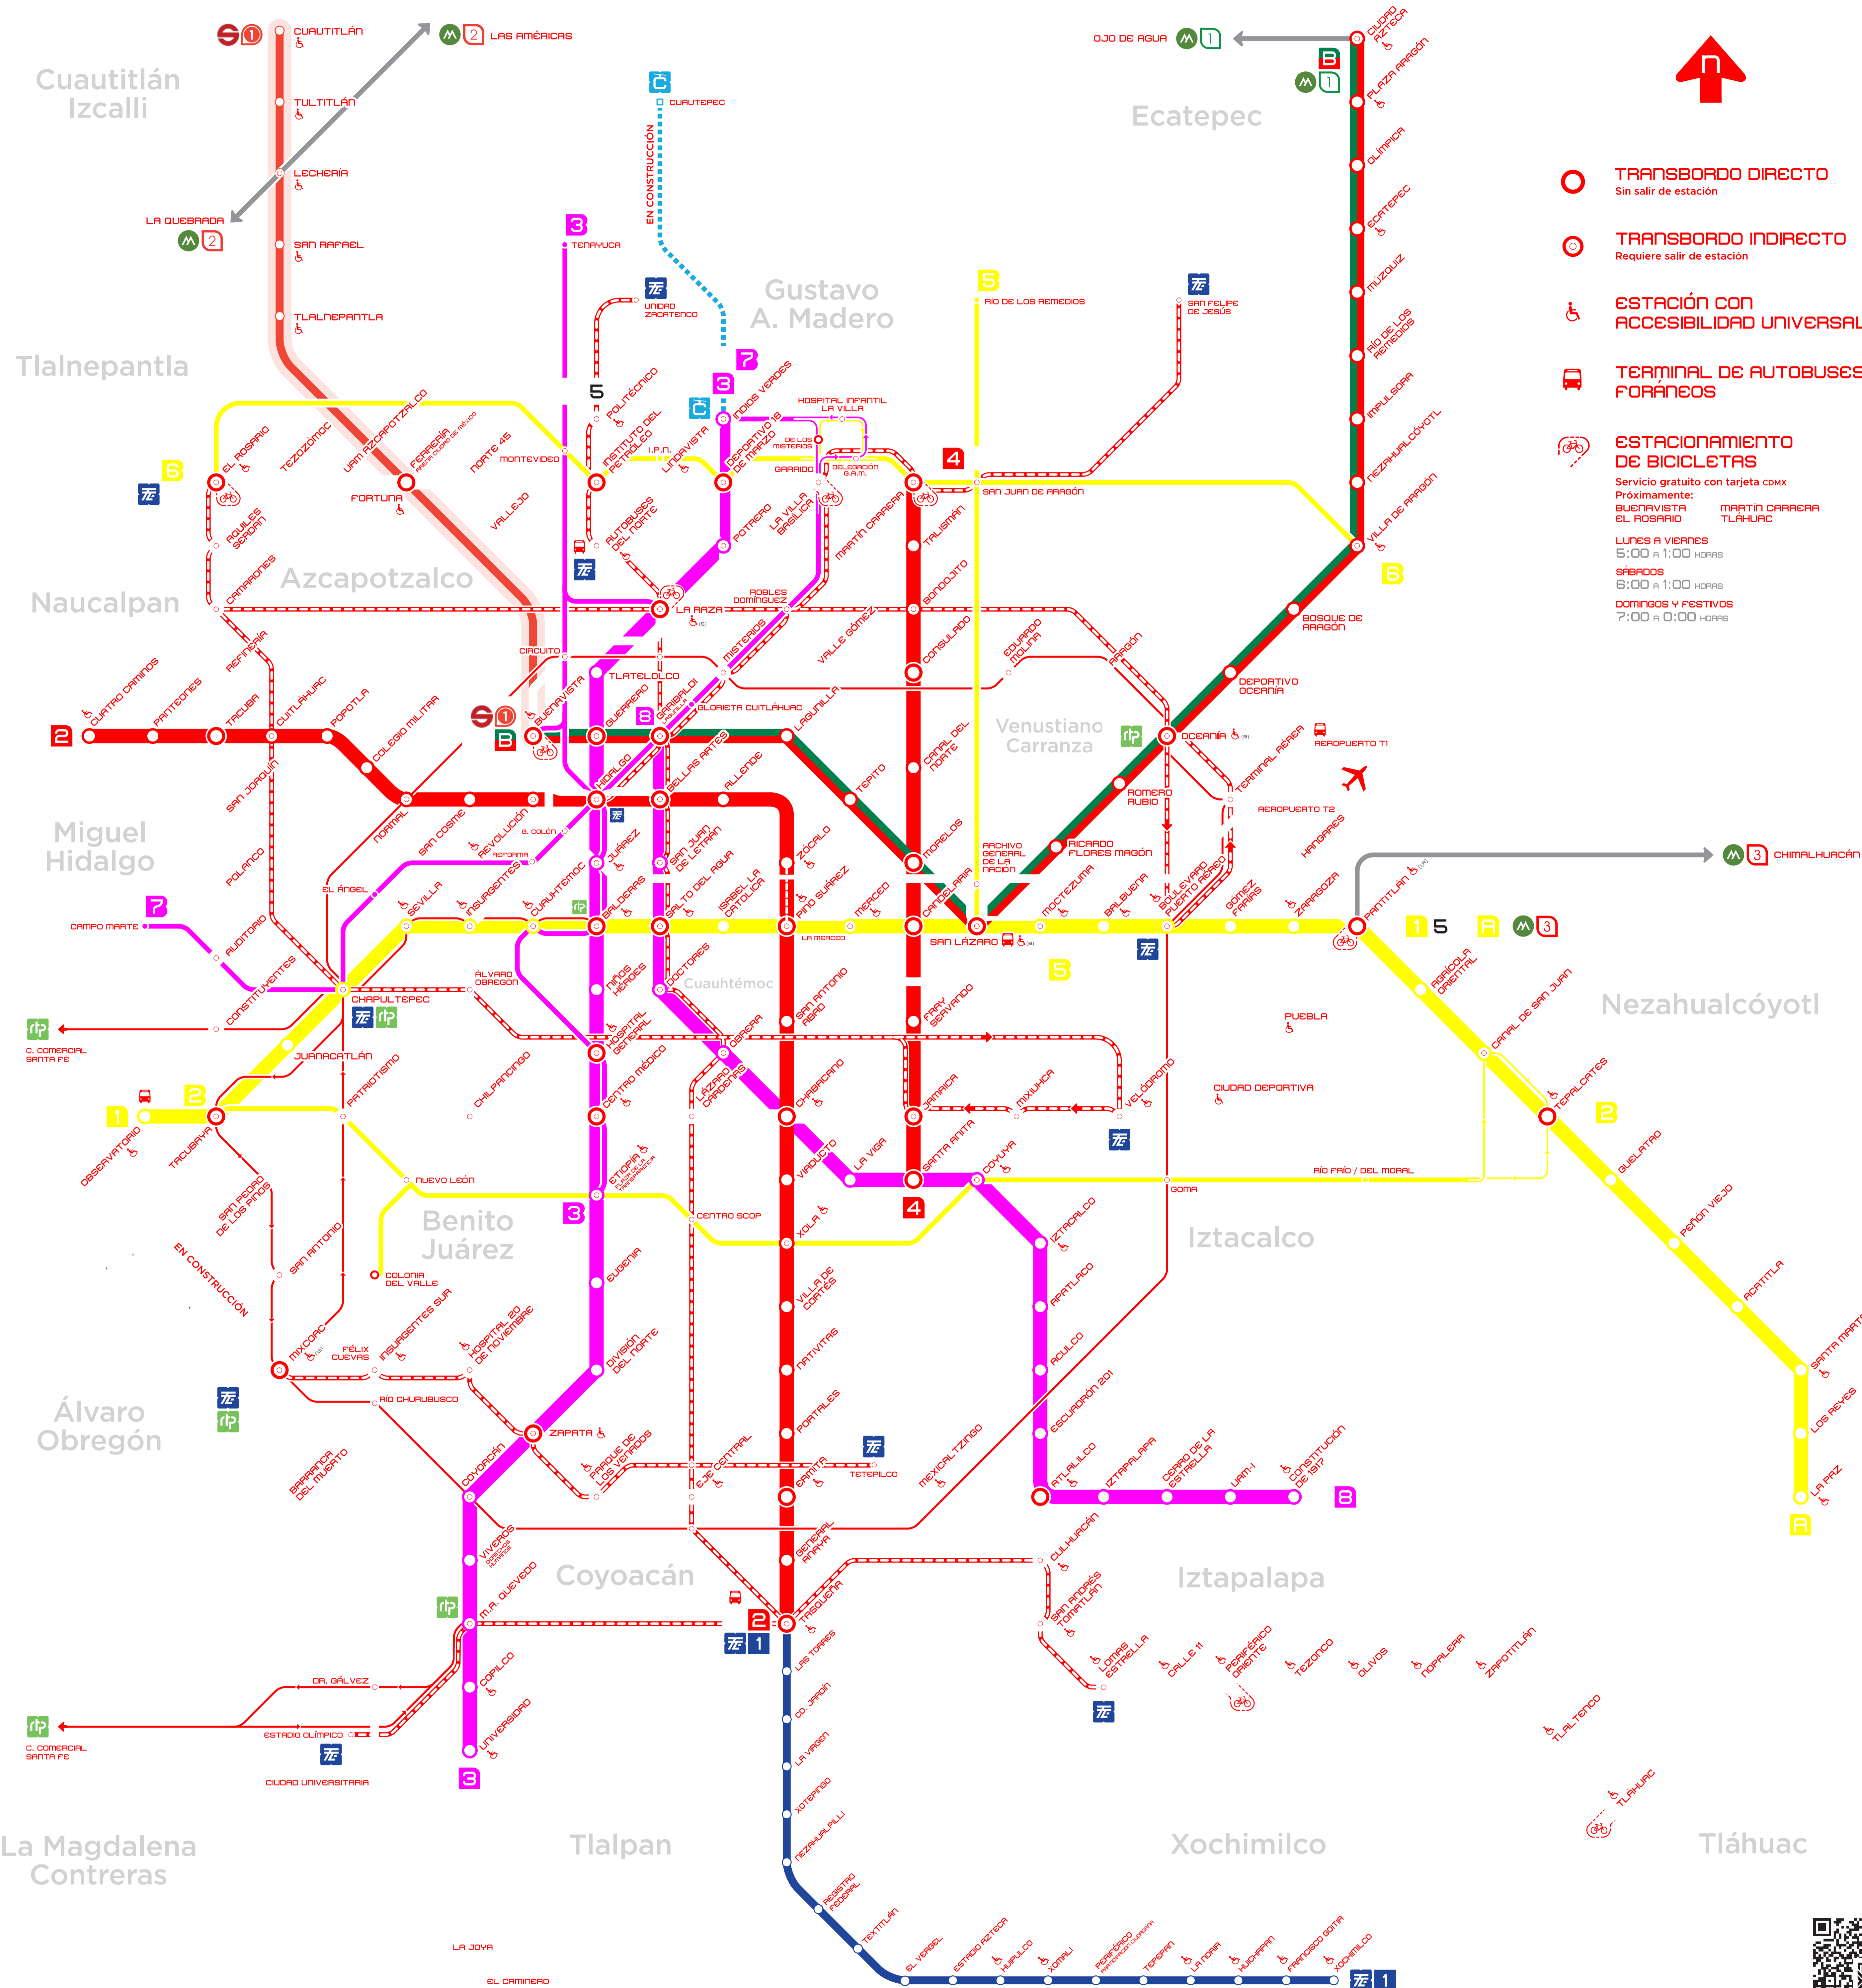

MOVILIDAD INTEGRADA DE LA CIUDAD DE MÉXICO

UNA CIUDAD, UN SISTEMA

METRO

LUNES A VIERNES
5:00 a 0:00 HORAS

SÁBADOS
6:00 a 0:00 HORAS

DOMINGOS Y FESTIVOS
7:00 a 0:00 HORAS

Consulta metro.cdmx.gob.mx para más información.

Los domingos y días festivos, tu bici viaja en Metro.

METROBÚS

LUNES A VIERNES
4:30 a 0:00 HORAS

SÁBADOS
4:30 a 0:00 HORAS

DOMINGOS Y FESTIVOS
5:00 a 0:00 HORAS

Consulta metrobus.cdmx.gob.mx para más información y horarios en que tu bici viaja en Metrobús.

TREN LIGERO

LUNES A VIERNES
5:00 a 0:00 HORAS

SÁBADOS
6:00 a 0:00 HORAS

DOMINGOS Y FESTIVOS
7:00 a 0:00 HORAS

TROLEBÚS

LUNES A VIERNES
5:00 a 1:00 HORAS

SÁBADOS
5:00 a 1:00 HORAS

DOMINGOS Y FESTIVOS
5:30 a 0:00 HORAS

Consulta ste.cdmx.gob.mx para más información

Servicio **Nochebús** en algunas líneas de trolebús de 0:00 a 5:00 horas todos los días.

RTP

LUNES A VIERNES
5:00 a 1:00 HORAS

SÁBADOS
5:00 a 1:00 HORAS

DOMINGOS Y FESTIVOS
5:30 a 0:00 HORAS