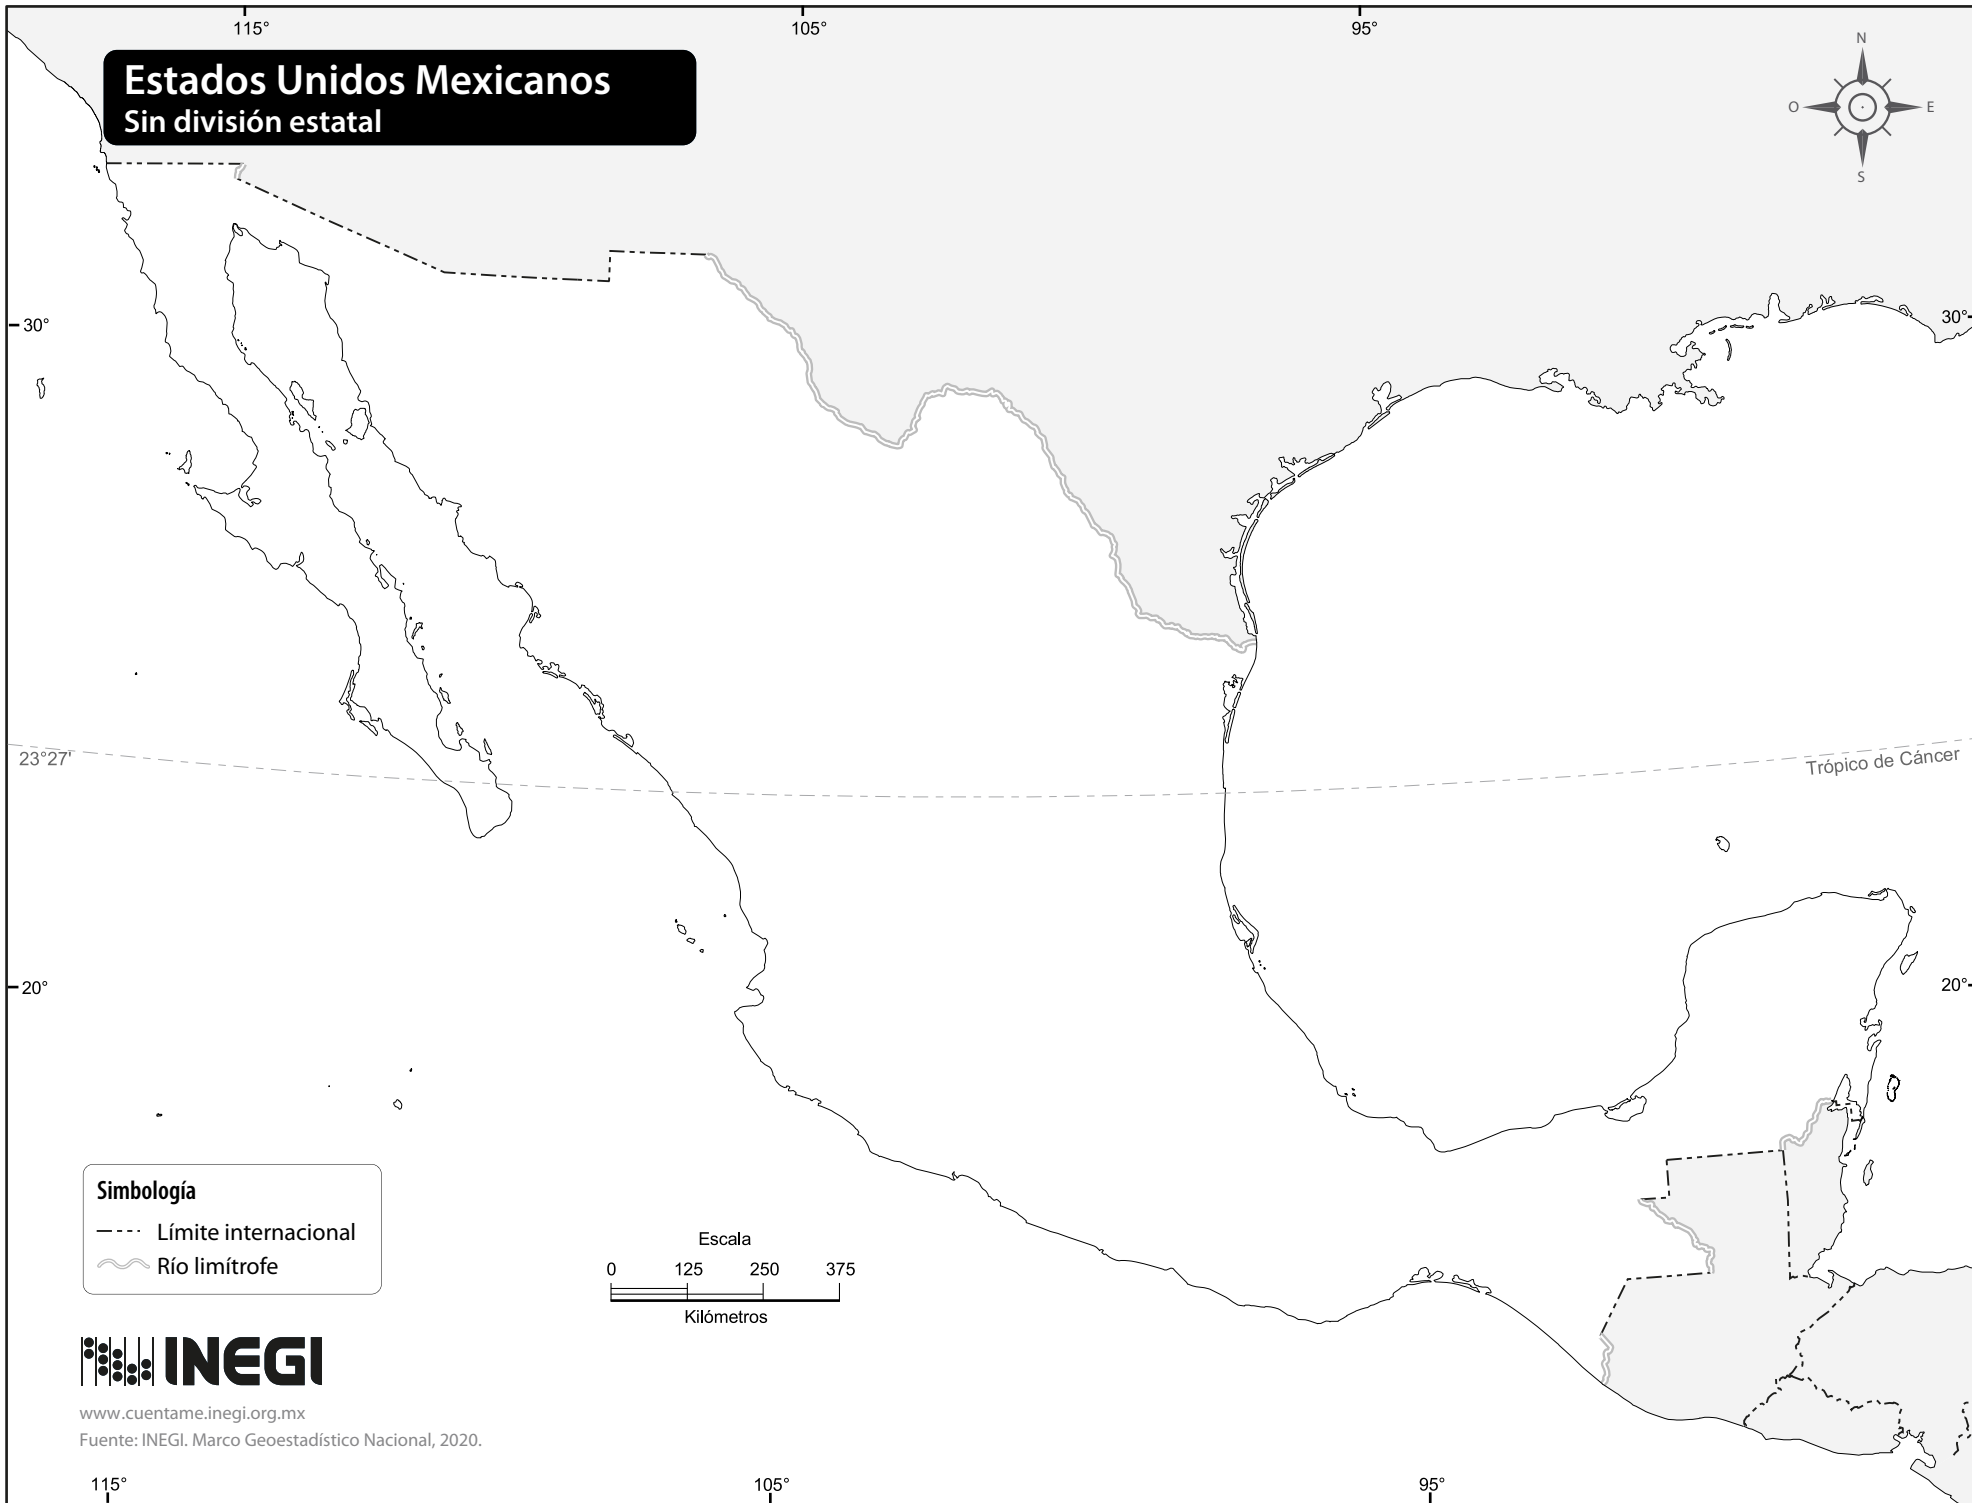

Estados Unidos Mexicanos

Sin división estatal

Simbología

- Límite internacional
- ~ Río limítrofe

www.cuentame.inegi.org.mx

Fuente: INEGI. Marco Geoestadístico Nacional, 2020.

115°

105°

95°

30°

23°27'

20°

30°

20°

Trópico de Cáncer